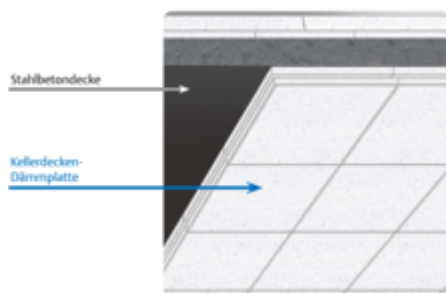

PRODUKTDATENBLATT

Kellerdecken-Dämmplatten

EPS 035 DI

Beschreibung

Sichtplatte mit Stufenfalz und dekorativer Fuge

RYGOL-Kellerdecken-Dämmplatten sind durch ihre einfache Verlegung und hohe Wärmedämmung für Neubau und nachträglichen Kellerausbau geeignet. Sie schützen die Kellerdecke vor Wärmeverlusten und mindern den Trittschall aus oberen Räumen.

Die Kellerdecken-Dämmplatte kann direkt unter der Stahlbetondecke verlegt werden. Das spart aufwendige Putzarbeiten. Durch die umlaufende, dezente Fuge ergibt sich eine dekorative Raumdecke.

Einbauhinweise

Die Verlegung erfolgt auf ebenem Untergrund. Durch punktweise Verklebung werden die Platten an der Decke befestigt. Bei unebenen Untergründen besteht die Möglichkeit, die Platten mittels Krallen zu montieren. Für eine optisch makellose Sichtfläche empfehlen wir eine finale Endbeschichtung.

Abmessungen pro Platte:	500 x 500 mm (Berechnungsmaß) 480 x 480 mm (Nutzmaß)
Plattendicke:	40 - 160 mm; andere auf Anfrage

Vorteile

- Sicher durch polymeren Flammschutz
- Geringe Konstruktionshöhe
- Formschlüssig durch Stufenfalz
- Wohnkomfort in Kellerräumen
- Für Neubau, Renovierung und energetische Sanierung
- Hohe Wärmedämmung
- Einfache Verlegung
- Ausgleich von Deckenunebenheiten
- Sichtdecken mit oder ohne Endbeschichtung
- 100% recyclebar